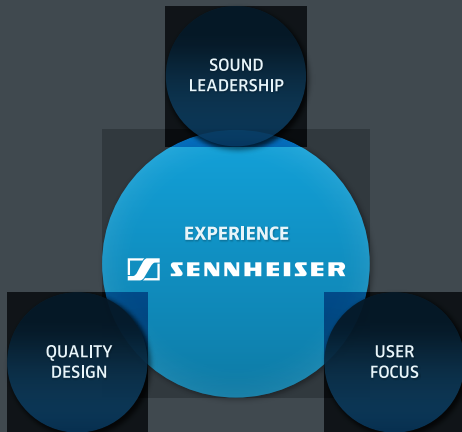

Sennheiser erleben

Perfektion ist immer relativ: Abhängig von den Anforderungen bestehen unterschiedliche Erwartungen an ein Headset. Für professionelle Nutzer steht eine möglichst effiziente Kommunikation im Vordergrund.

Die Headsets von Sennheiser kombinieren herausragende Klangqualität mit hochwertigem Design und praktischem Komfort, um den hohen Ansprüchen in geschäftigen Büros, Contact Centern und Unified Communications-Umgebungen gerecht zu werden.

Besuchen Sie uns unter: www.sennheiser.de/cco

Sennheiser ist einer der weltweit führenden Hersteller von Kopfhörern, Mikrofonen, kabellosen Übertragungssystemen und Premium-Headsets für Business und Entertainment.

Gestützt auf die Erfahrung von Sennheiser im Bereich Elektroakustik und in Kooperation mit William Demant, dem führenden Experten für Hörgeräteakustik, werden die kabellosen und kabelgebundenen Headsets von Sennheiser Communications speziell für Contact Center, Büros und Unified Communications-Umgebungen entwickelt. So gelingt es, hervorragende Klangqualität, Design, Tragekomfort und Gehörschutz in einem überzeugenden Gesamtpaket zu vereinen.

Weitere Informationen finden Sie unter:
www.sennheiser.de/cco

Sennheiser Communications A/S

Langager 6 · DK-2680 Solrød Strand · Dänemark